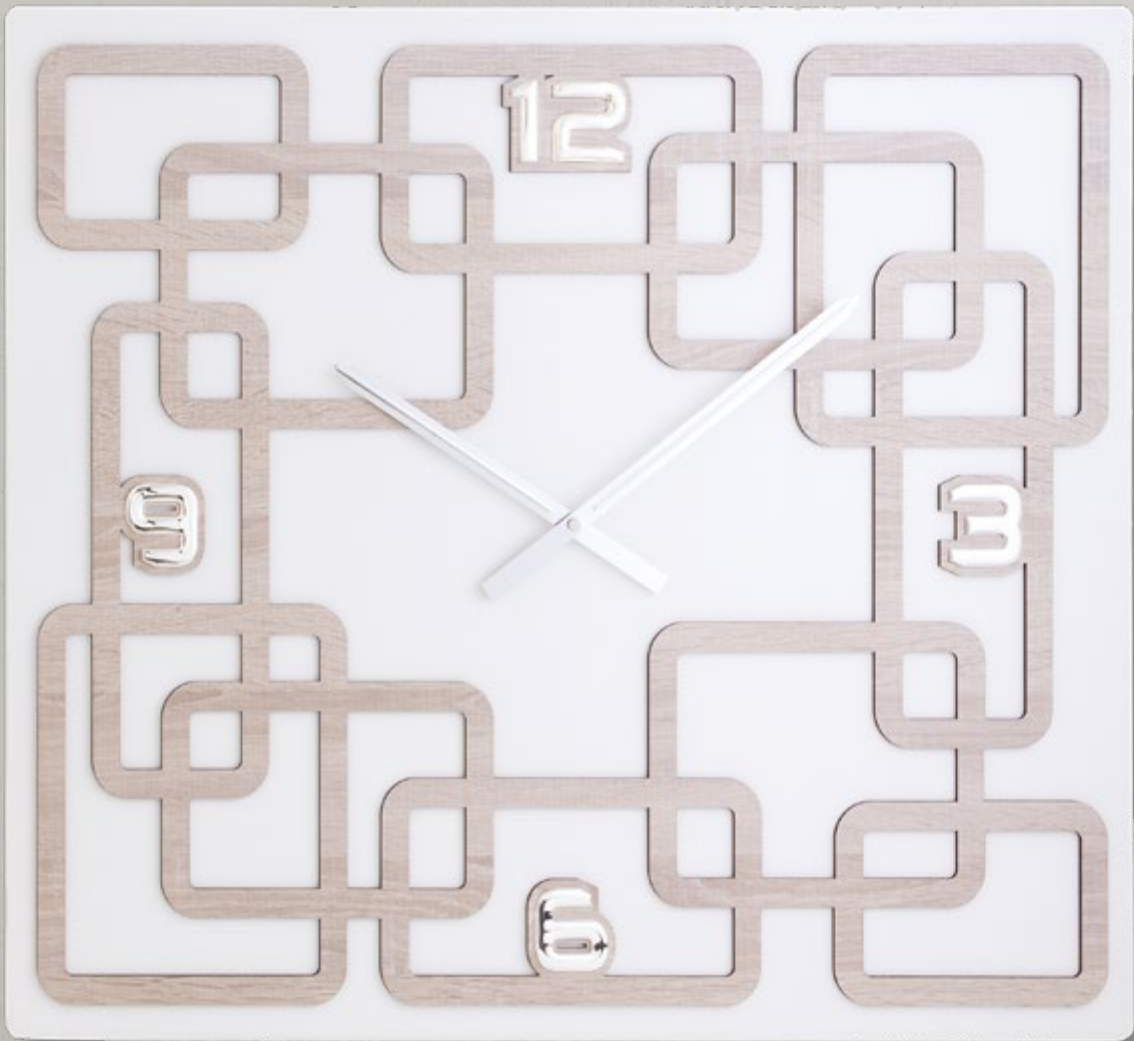

D3088/1C
D3088/2C

Vuotatasche mis. 13x18x5 cm
Vuotatasche mis. 23x18x5 cm

D3089C
D3090C

Orologio c/legno colorato bronzo/oro Ø 40 cm
Orologio c/legno colorato bronzo/oro Ø 60 cm

D3089
D3090

Orologio c/legno olmo Ø 40 cm
Orologio c/legno olmo Ø 60 cm