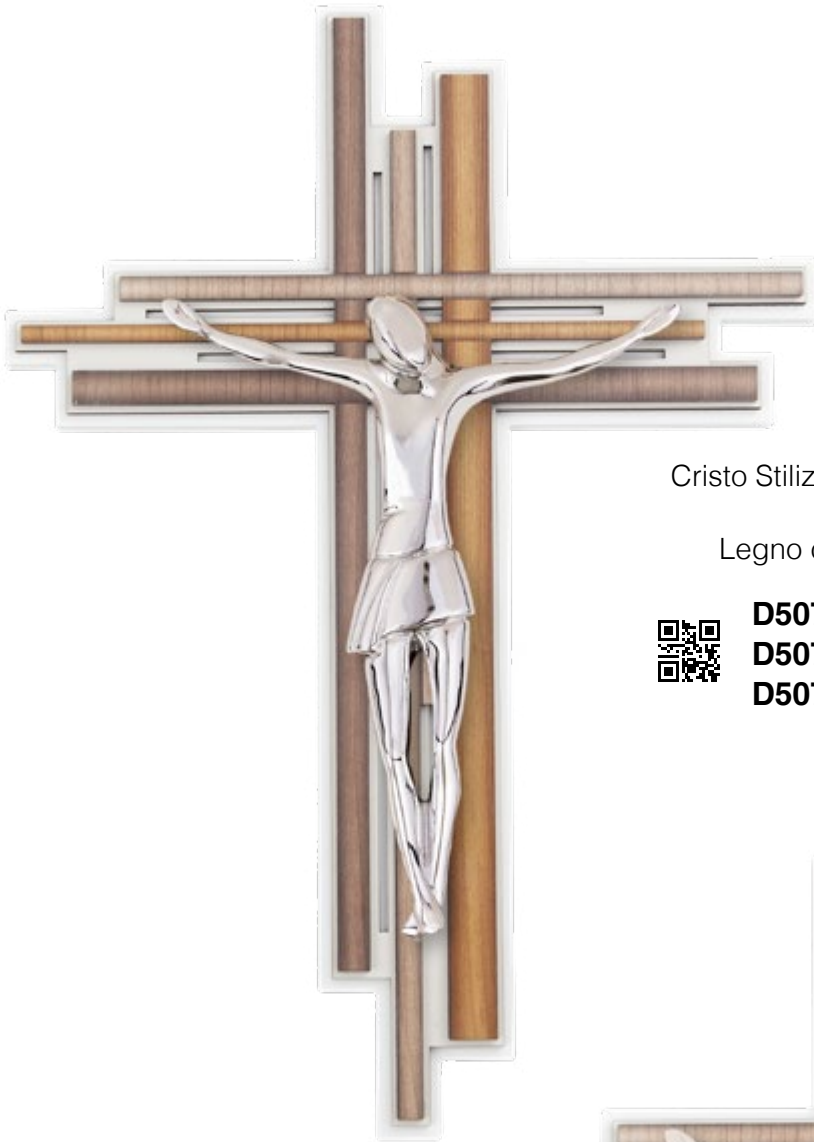

D5077/1A | mis. 27x18,5 cm

D5077/2A | mis. 41x28 cm

D5077/3A | mis. 44x37 cm

Cristo Stilizzato Bianco su Croce Sfalsata

Legno Olmo / Tortora

D5077/1B | mis. 27x18,5 cm

D5077/2B | mis. 41x28 cm

D5077/3B | mis. 44x37 cm