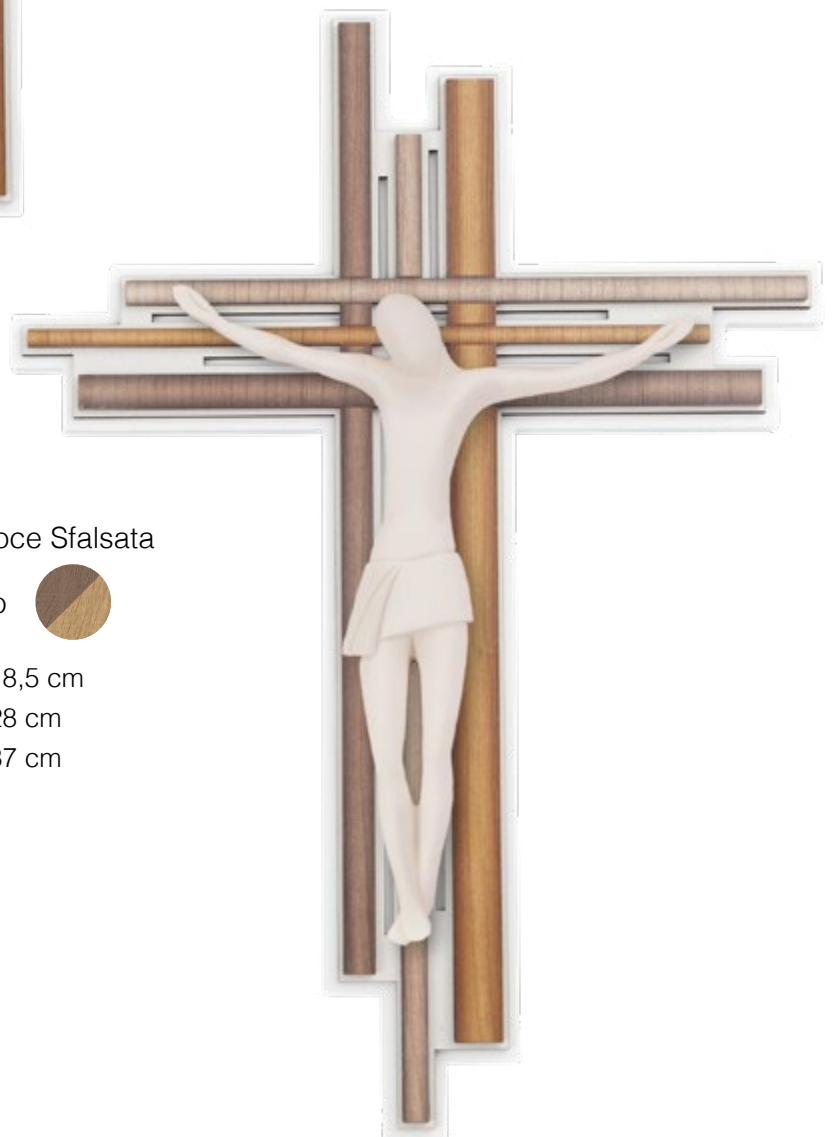

Cristo Stilizzato Argento su Croce Sfalsata

Legno colorato bronzo/oro

D5079/1A

mis. 27x18,5 cm

D5079/2A

mis. 41x28 cm

D5079/3A

mis. 44x37 cm

Cristo Stilizzato Bianco su Croce Sfalsata

Legno colorato bronzo/oro

D5079/1B

mis. 27x18,5 cm

D5079/2B

mis. 41x28 cm

D5079/3B

mis. 44x37 cm