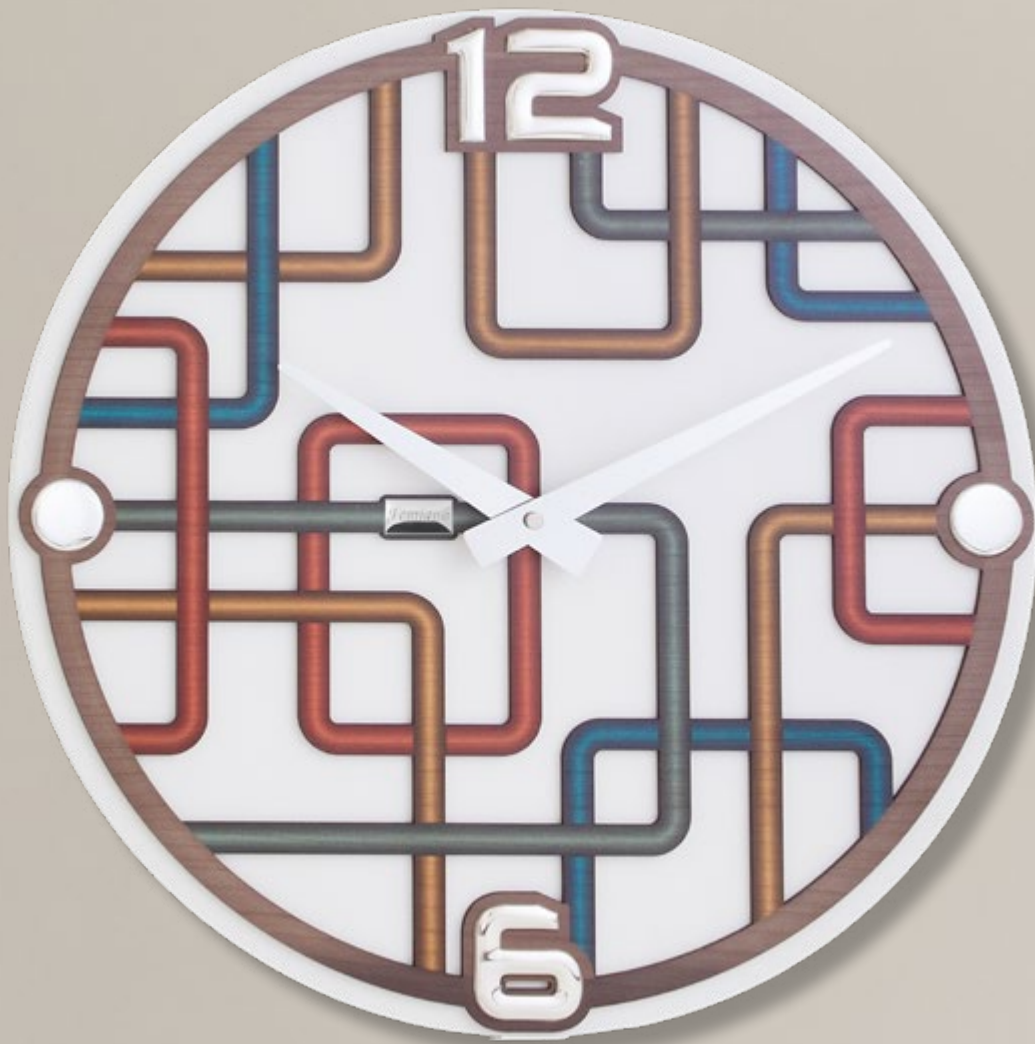

D3089M

Orologio c/legno colorato multicolor Ø 40 cm

D3090M

Orologio c/legno colorato multicolor Ø 60 cm