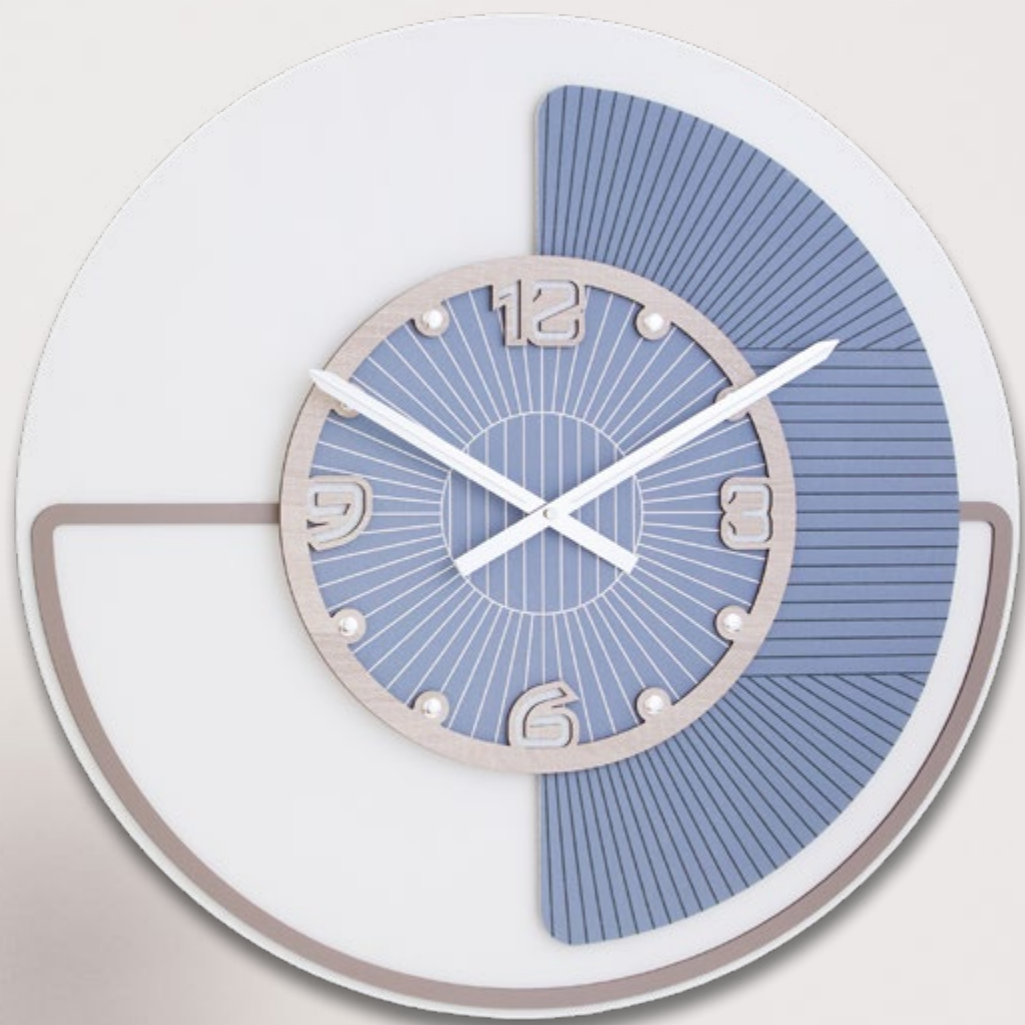

D3142 | Orologio Ø 60 cm

Semicerchio

D3143 | Orologio Ø 60 cm

Righe Marinare

D3145 | Orologio Ø 60 cm

Geometrico

D3096 | Orologio legno grigio effetto marmo mis. 66x56 cm

Righe Azzurre