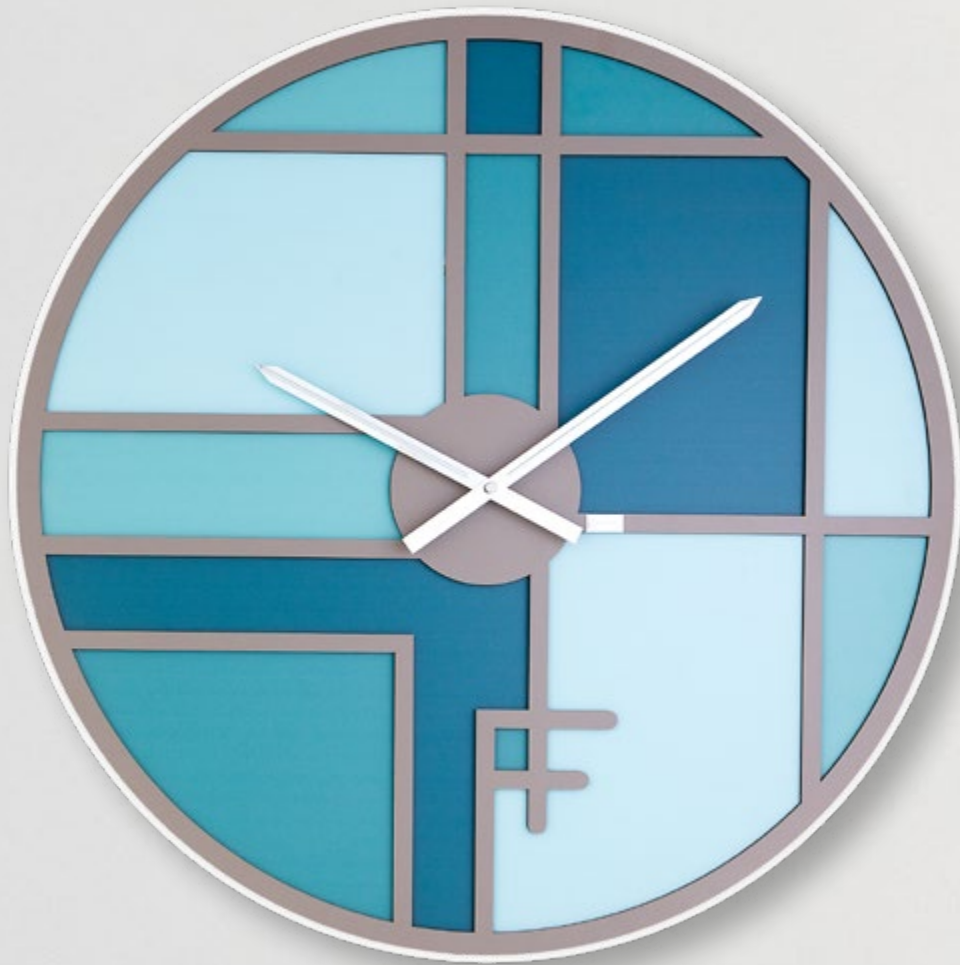

Orologi in legno

Quadri Tortora

D3144 | Orologio Ø 60 cm

Quadri Petrolio

D3160 | Orologio Ø 60 cm

Righe Verdi

D3146 | Orologio Ø 60 cm

Righe Blu