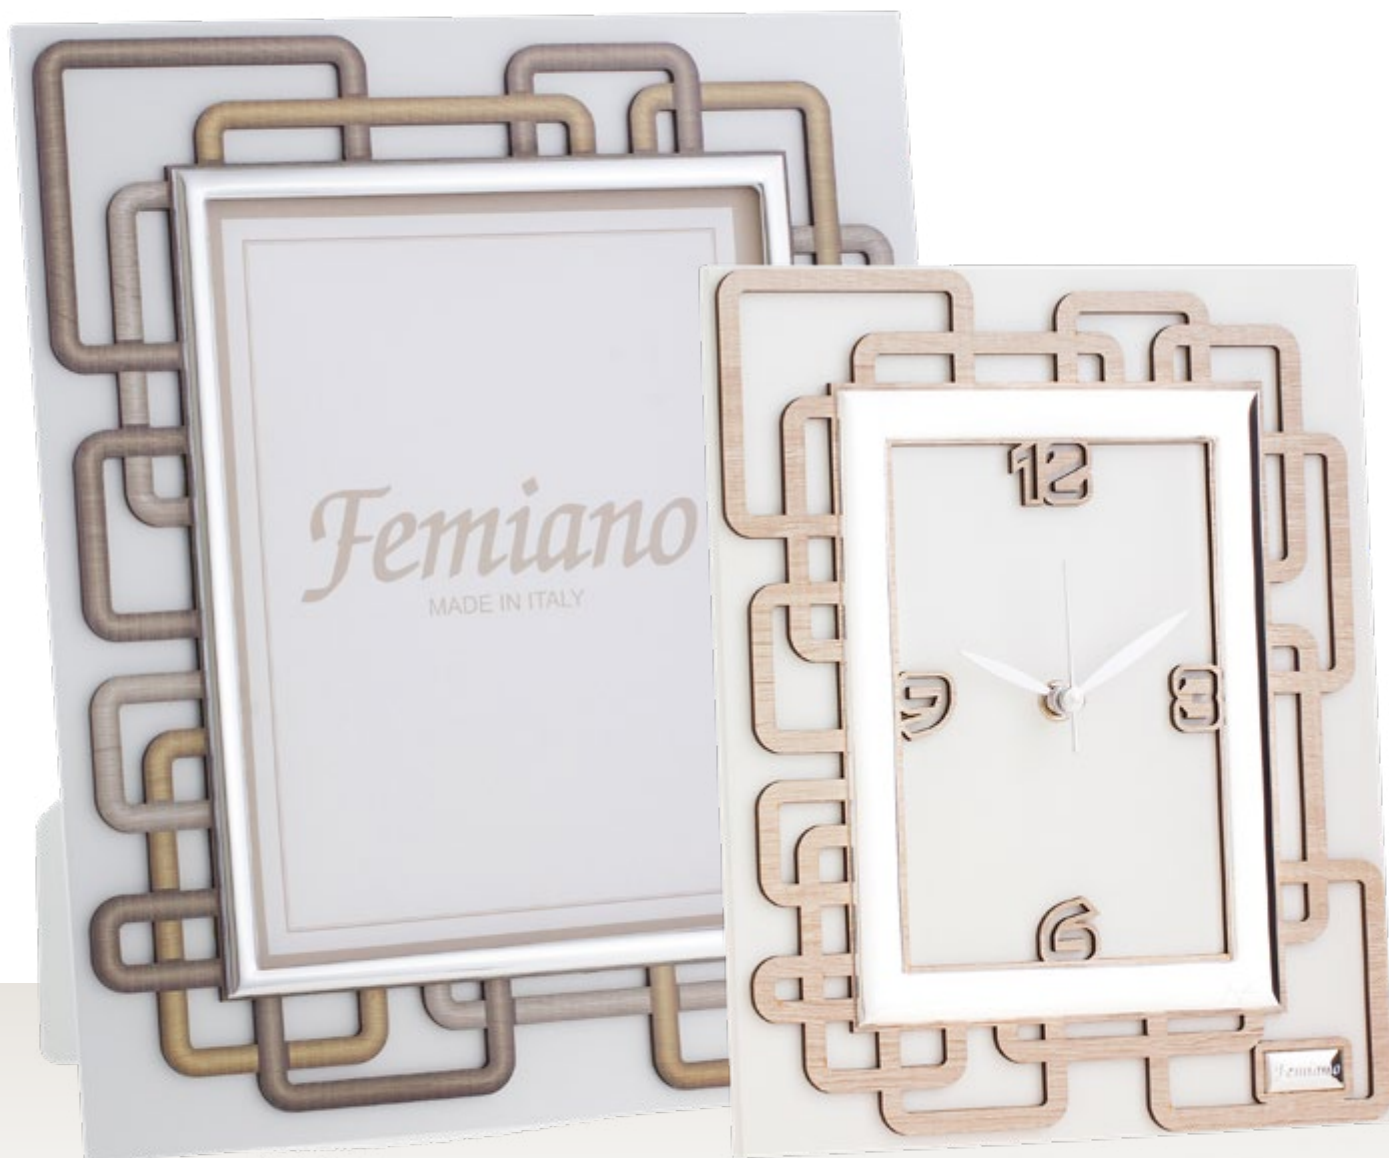

D3085 | Orologio c/legno olmo mis. 66x56 cm

D3085C | Orologio c/legno colorato bronzo/oro mis. 66x56 cm

LINEA
NODO

Legno colorato bronzo/oro

- D3086/18C** | Portafoto int. 18x24 cm
- D3086/13C** | Portafoto int 13x18 cm
- D3086/9C** | Portafoto int 9x13 cm
- D3086/10SC** | Orologio int 10x15 cm

Legno olmo

- D3086/18** | Portafoto int. 18x24 cm
- D3086/13** | Portafoto int 13x18 cm
- D3086/9** | Portafoto int 9x13 cm
- D3086/10S** | Orologio int 10x15 cm

Legno olmo

D3087/1
D3087/2

Portagioie mis. 13x18x5 cm
Portagioie mis. 23x18x5 cm