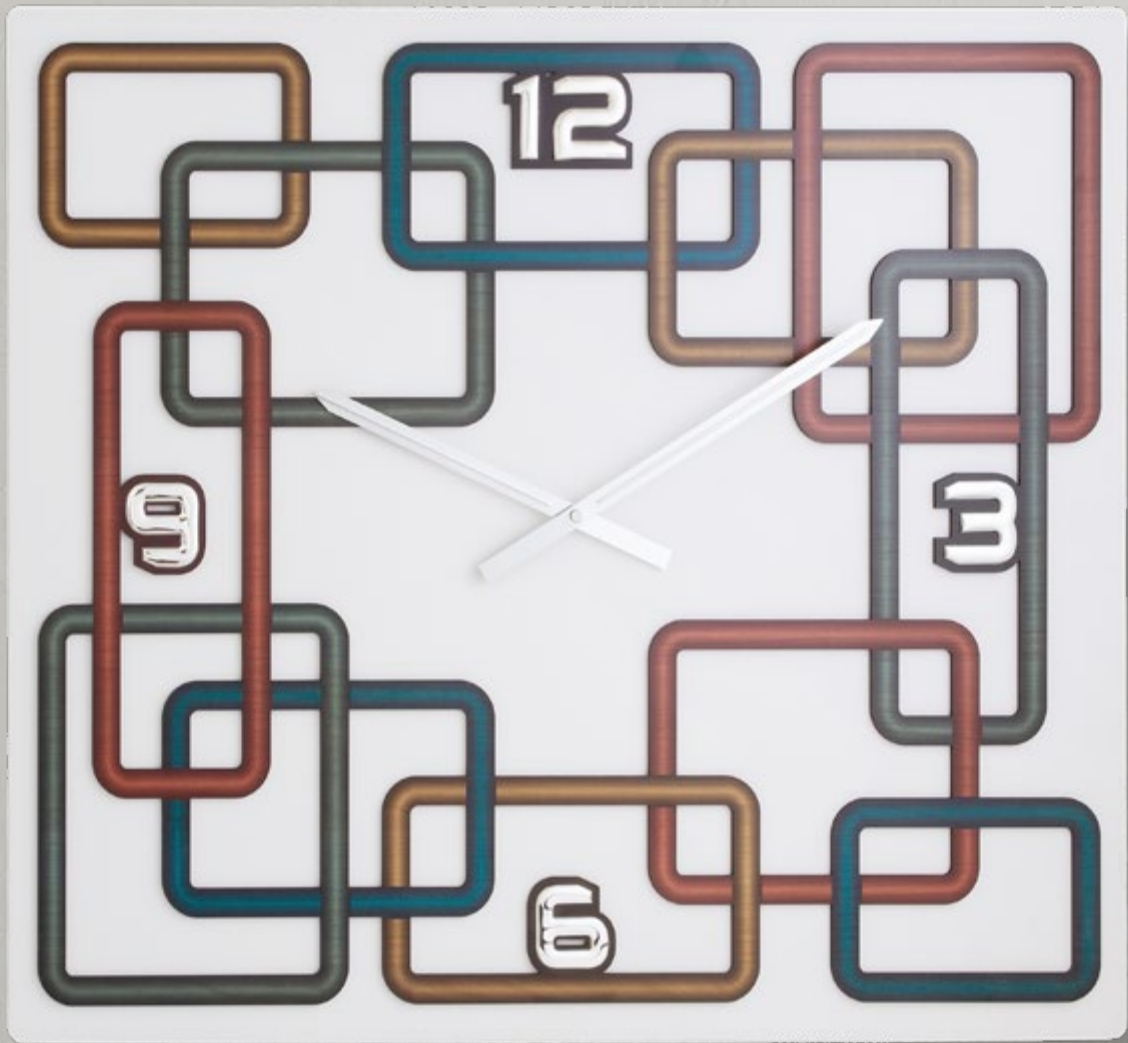

D3088/2M

Vuotatasche mis. 23x18x5 cm

D3089M

Orologio c/legno colorato multicolor Ø 40 cm

D3090M

Orologio c/legno colorato multicolor Ø 60 cm

D3091M | Orologio c/legno colorato multicolor mis. 66x56 cm

LINEA
ONDE