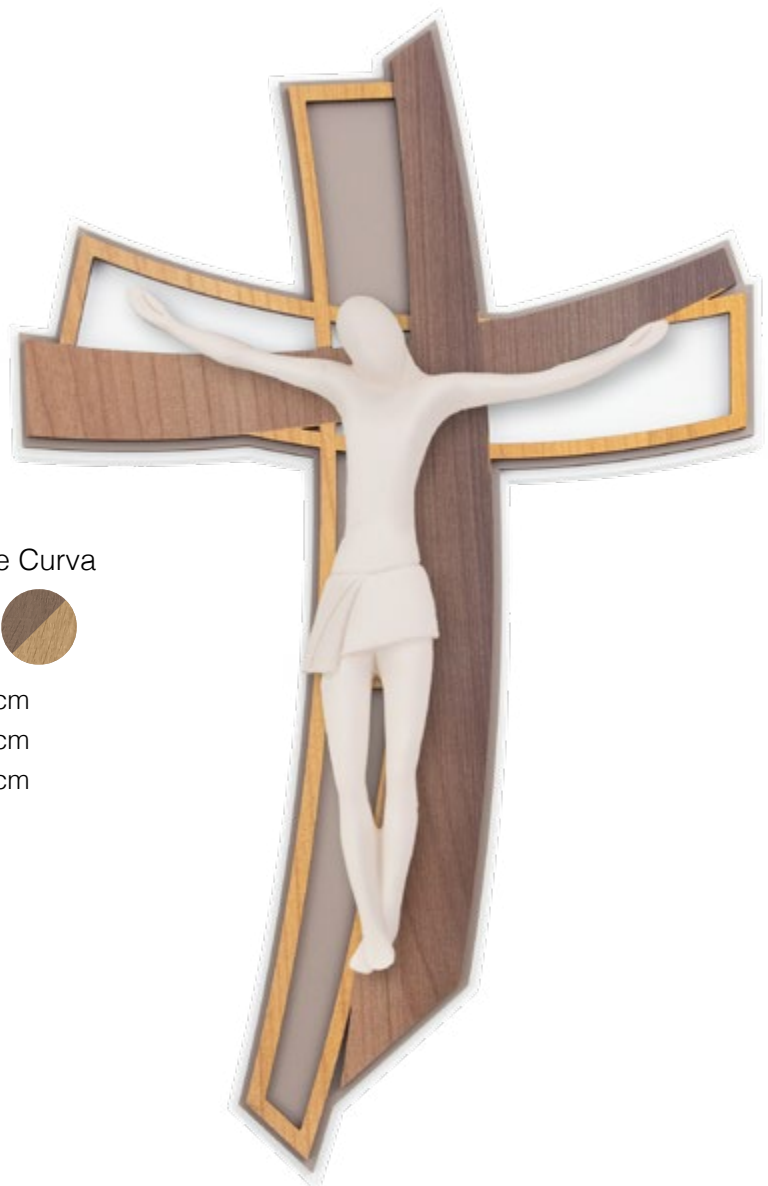

Legno colorato bronzo/oro

D5080/1B

mis. 23x15 cm

D5080/2B

mis. 35x22 cm

D5080/3B

mis. 46x30 cm