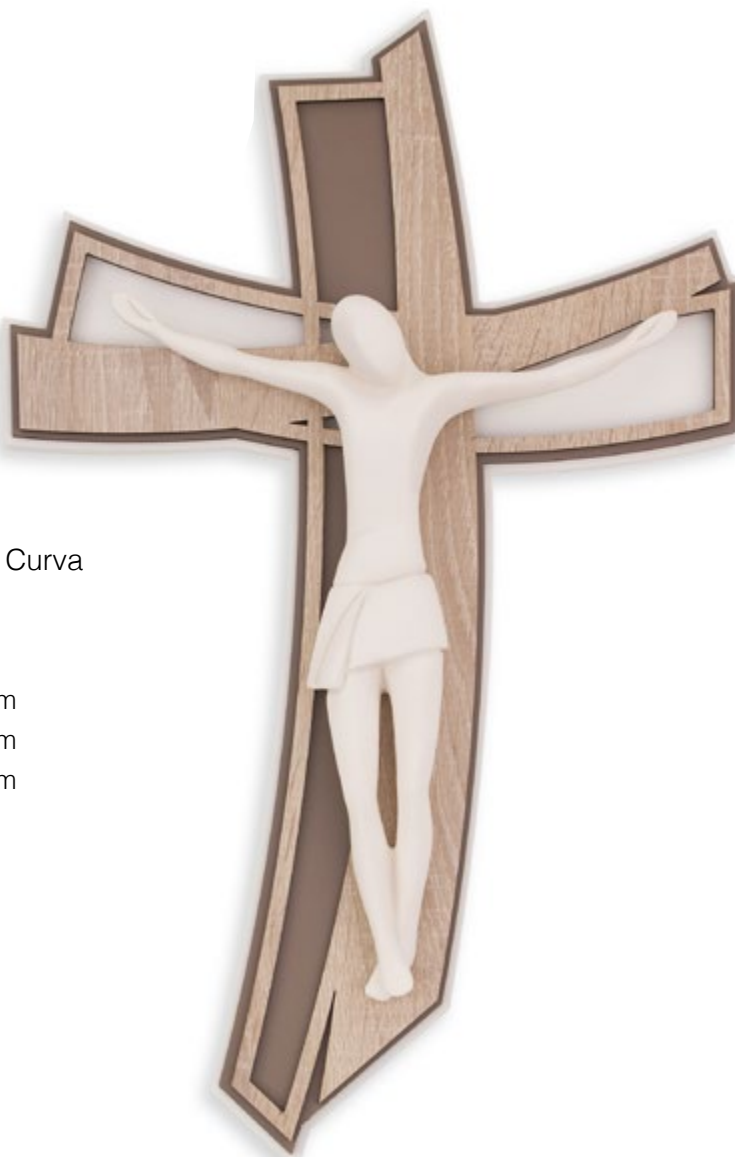

Crocifisso da parete

LEGNO TRAFORATO

Cristo Stilizzato Argento su Croce Curva

Legno Olmo / Grigio

D5078/1A	mis. 23x15 cm
D5078/2A	mis. 35x22 cm
D5078/3A	mis. 46x30 cm

Cristo Stilizzato Bianco su Croce Curva