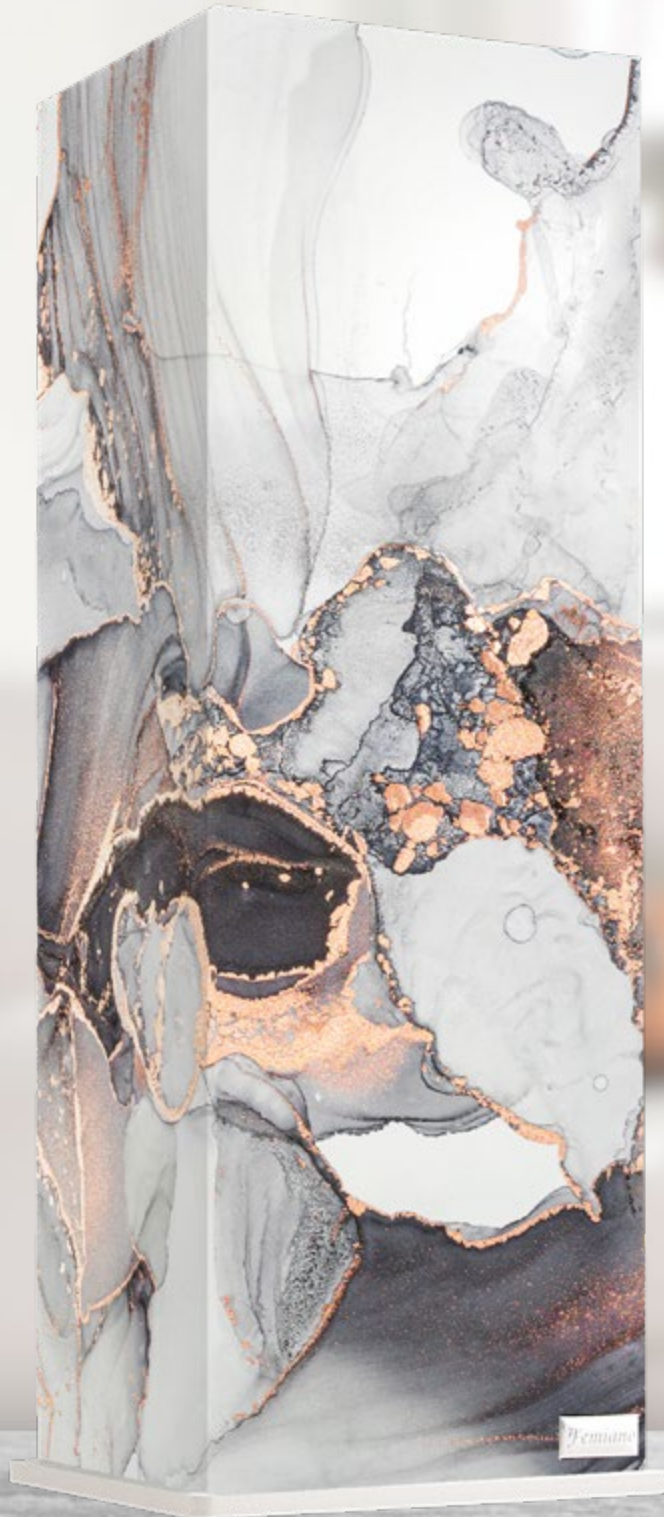

Paradise

D3105/B | Vaso H 40 cm

D3109B

Paradise

Orologio con numeri oro Ø 60 cm

D3109/2B

Orologio con numeri oro Ø 80 cm

Paradise