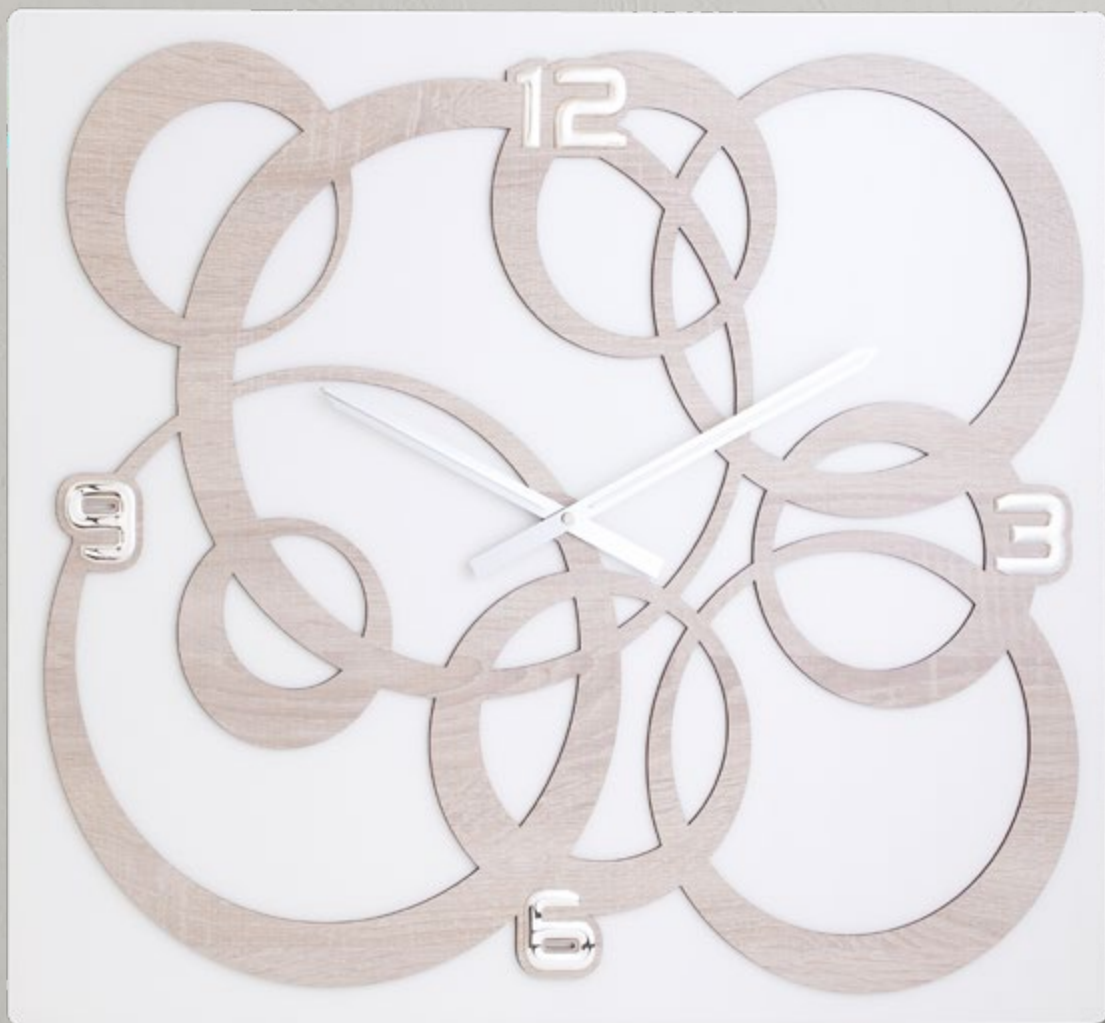

D3085 | Orologio c/legno olmo mis. 66x56 cm

D3085C | Orologio c/legno colorato bronzo/oro mis. 66x56 cm

LINEA
NODO

Legno colorato bronzo/oro

- D3086/18C** | Portafoto int. 18x24 cm
- D3086/13C** | Portafoto int 13x18 cm
- D3086/9C** | Portafoto int 9x13 cm
- D3086/10SC** | Orologio int 10x15 cm