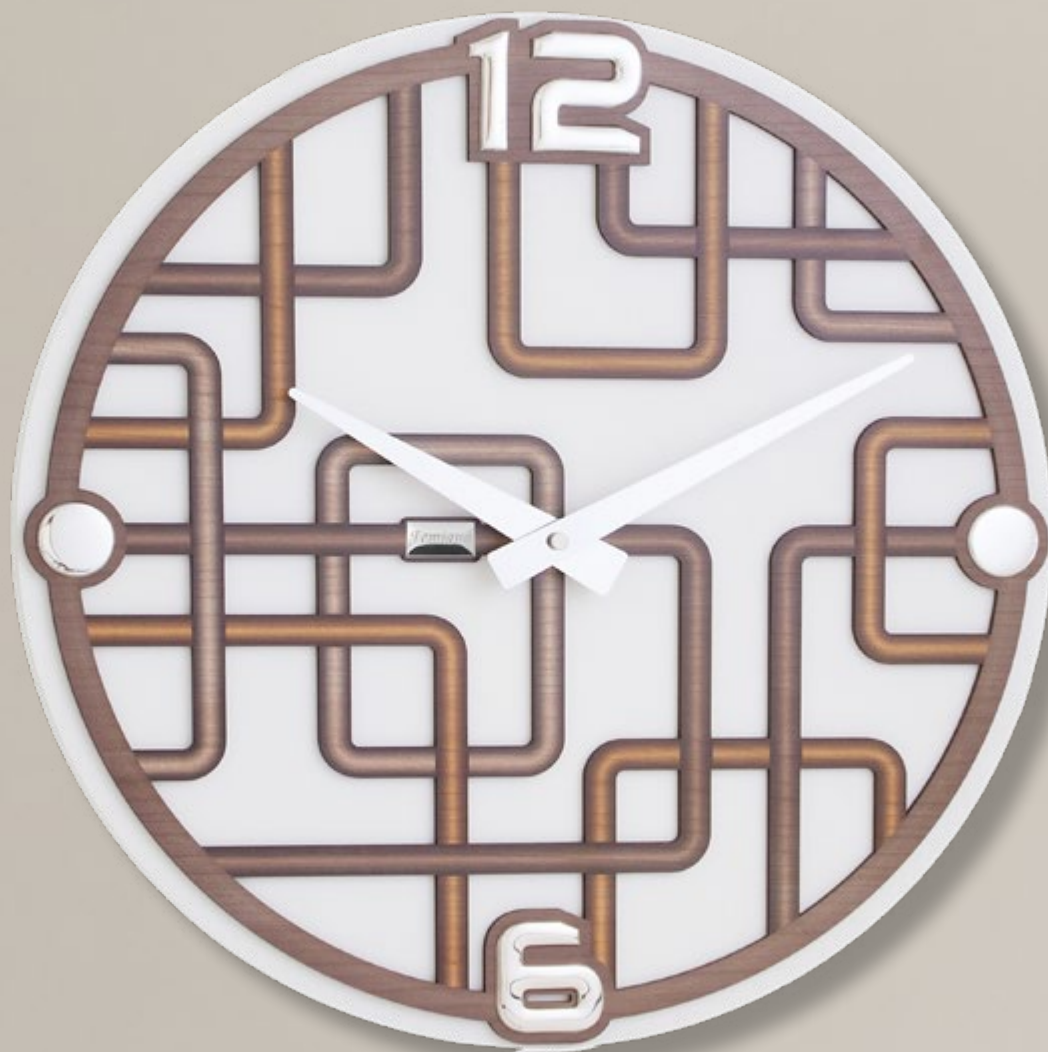

D3088/1C
D3088/2C

Vuotatasche mis. 13x18x5 cm
Vuotatasche mis. 23x18x5 cm

D3089C
D3090C

Orologio c/legno colorato bronzo/oro Ø 40 cm
Orologio c/legno colorato bronzo/oro Ø 60 cm

D3089
D3090

Orologio c/legno olmo Ø 40 cm
Orologio c/legno olmo Ø 60 cm