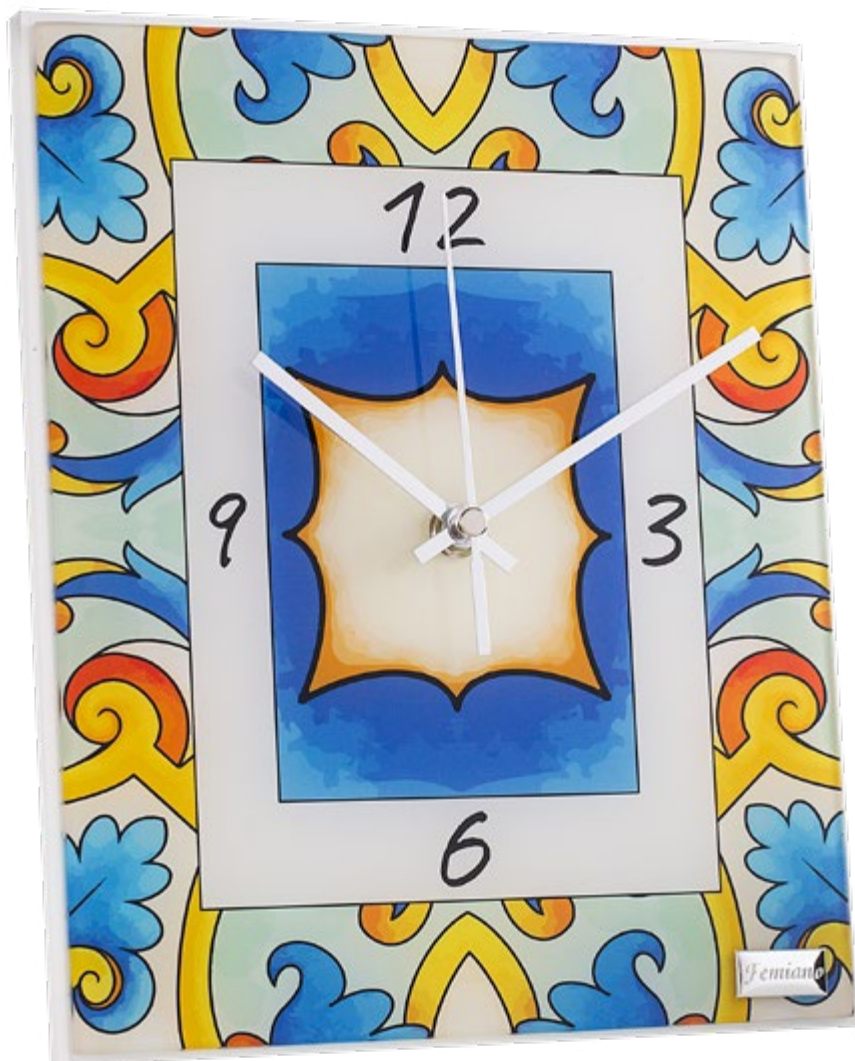

D3123/13S | Orologio mis. 13x13 cm

Vietri
legno bianco

D3106VI | Portagioie mis. 20x25 cm

Vietri
legno bianco

D3107/2VI | Vuotatasche mis. 23x18x5 cm

Vietri
legno bianco

D3105/VI | Vaso H 40 cm

Vietri

D3109VI

Orologio Ø 60 cm

D3109/2VI

Orologio Ø 80 cm

Sorrento
retro in legno bianco

D3124/18	Portafoto int. 18x24 cm
D3124/13	Portafoto int. 13x18 cm
D3124/9	Portafoto int. 9x13 cm

Sorrento
retro in legno bianco